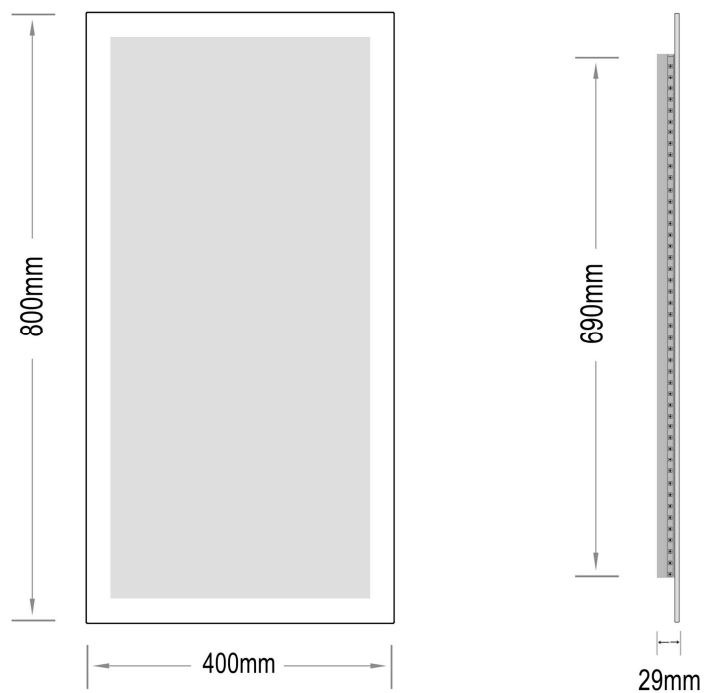

Mie-1 400x800

nordic-bad

SPECIFIKATIONER

Strømforsyning -----	230V/50Hz
Lyskilde -----	LED
Wattage -----	25 W
Kelvin -----	3000K
Ra-Værdi -----	>95
IP-klasse -----	IP44
Beskyttelsesklasse -----	II
Godkendelser -----	CE/RoHS
Lysstyrke -----	5000 Lumens

EMBALLAGE

Yderkasse størrelse -----	46x7x86 cm
Yderkasse Vægt -----	G.W.:5.1 KGS/N.W.:4.4 KGS

Advarsel! Sluk altid for strømmen under installation og vedligeholdelse!